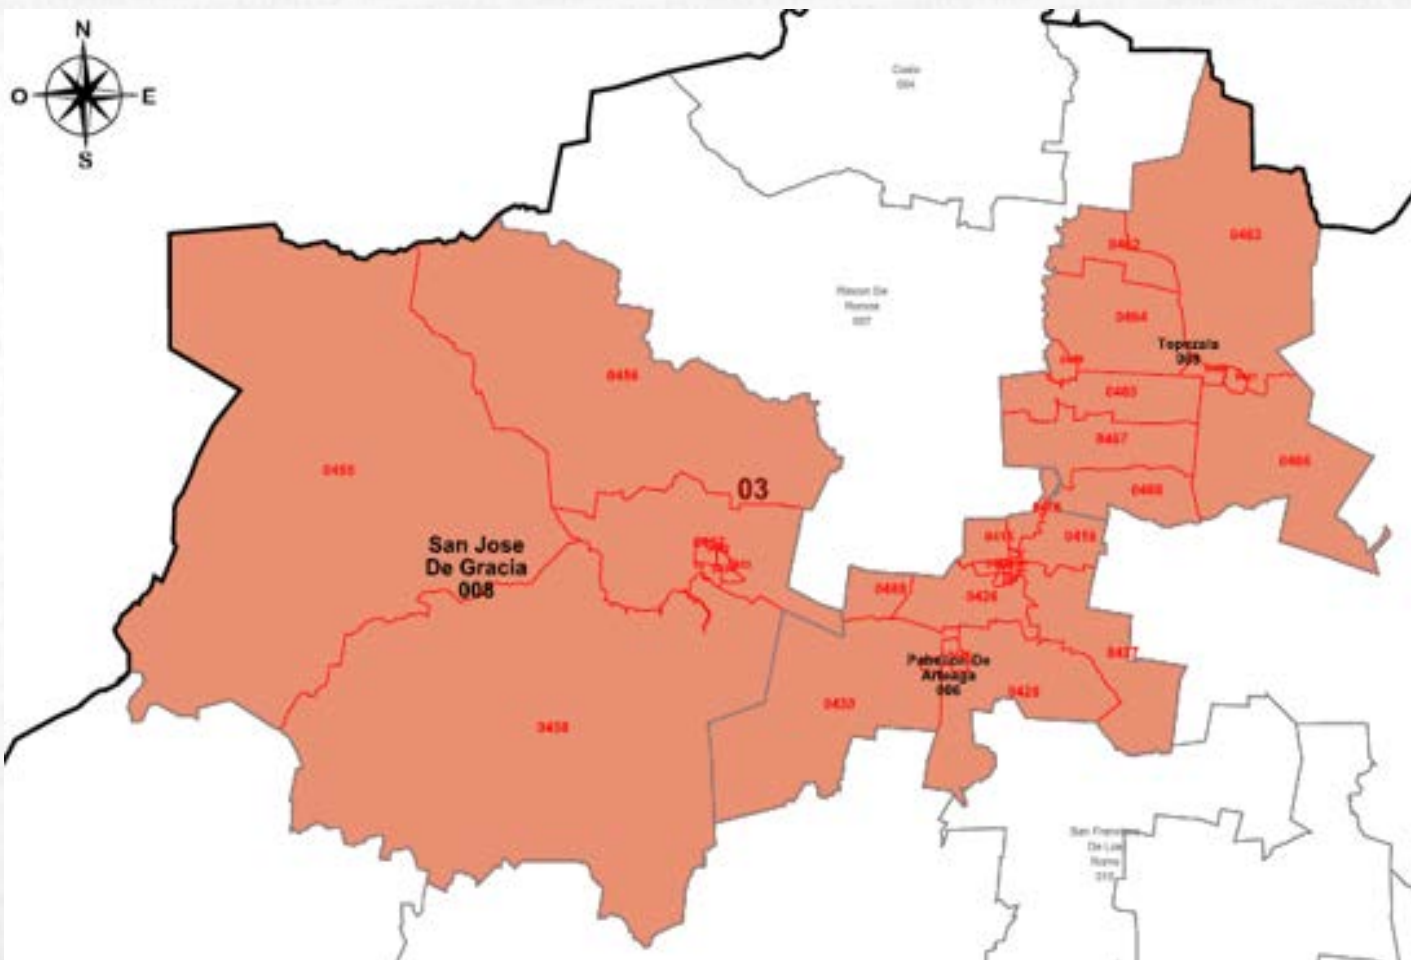

DISTRITO 3 MUNICIPIOS DE TEPEZALÁ, PABELLÓN DE ARTEAGA Y SAN JOSÉ DE GRACIA

34 Secciones aprobadas	
Pabellón	SJG
415	452
416	453
417	454
418	455
419	456
420	457
421	458
422	Tepezalá
423	460
424	461
425	462
426	463
427	464
428	465
429	466
430	467
488	468
	469