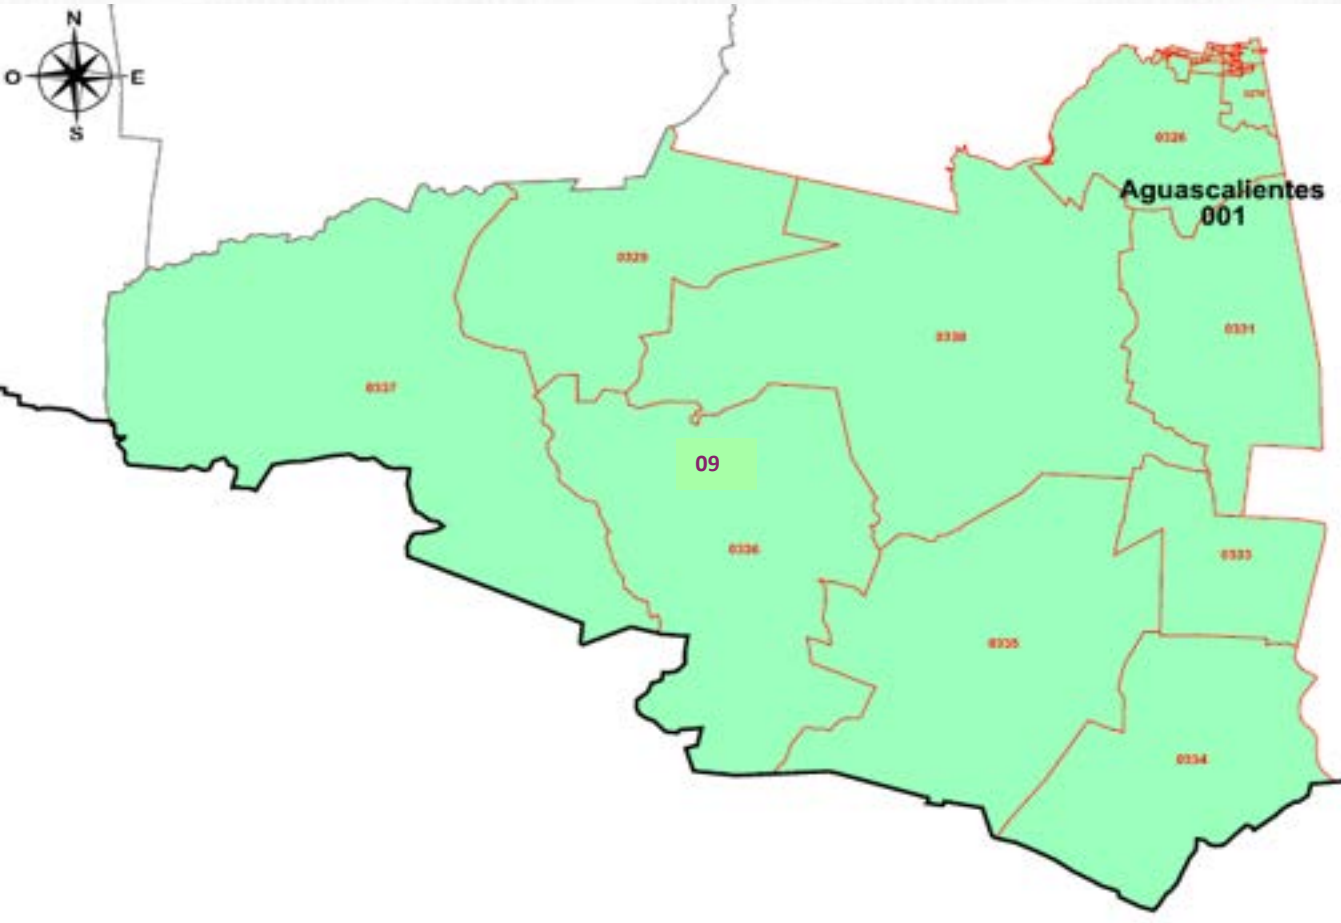

DISTRITO 9 MUNICIPIO DE AGUASCALIENTES

29 Secciones aprobadas

246	266
247	267
248	268
254	269
255	270
256	326
257	329
258	330
259	331
260	333
261	334
262	335
263	336
264	337
265