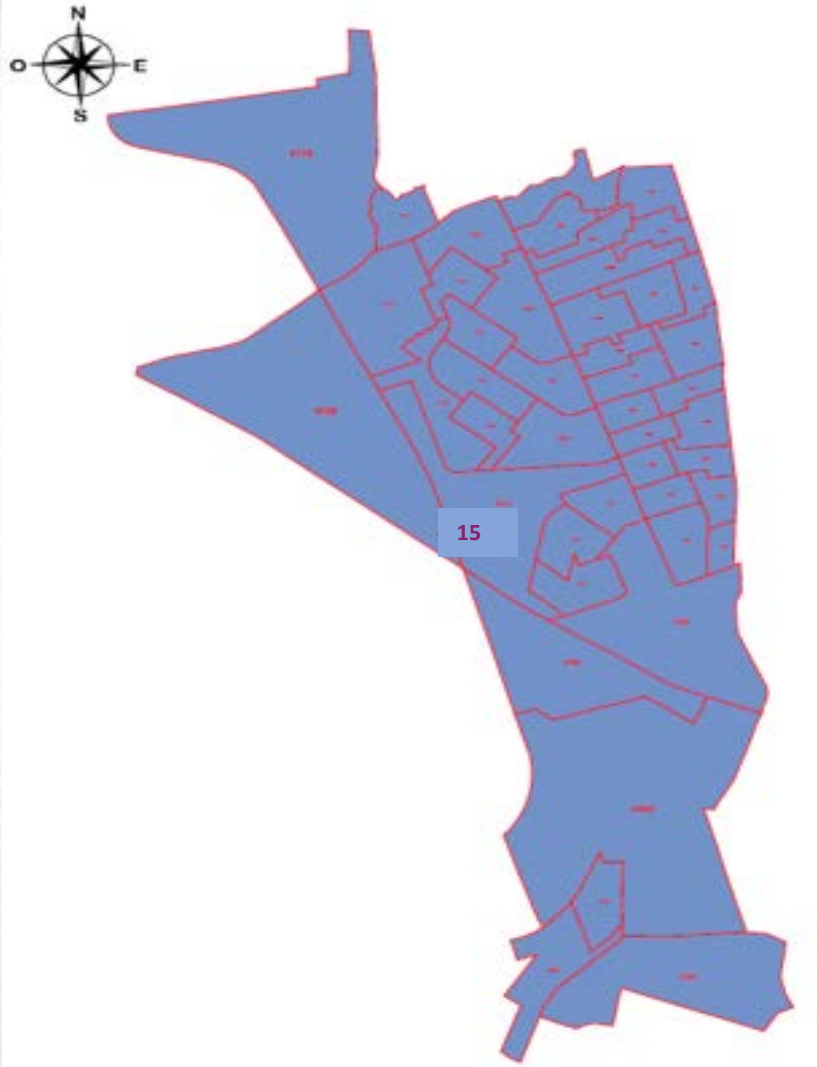

DISTRITO 15 MUNICIPIO DE AGUASCALIENTES

45 Secciones aprobadas

117	548
118	550
126	551
127	552
128	553
129	554
130	556
131	557
132	558
133	559
134	560
135	561
136	562
137	563
150	564
151	565
152	566
153	567
154	568
155	569
523	570
524	571
530