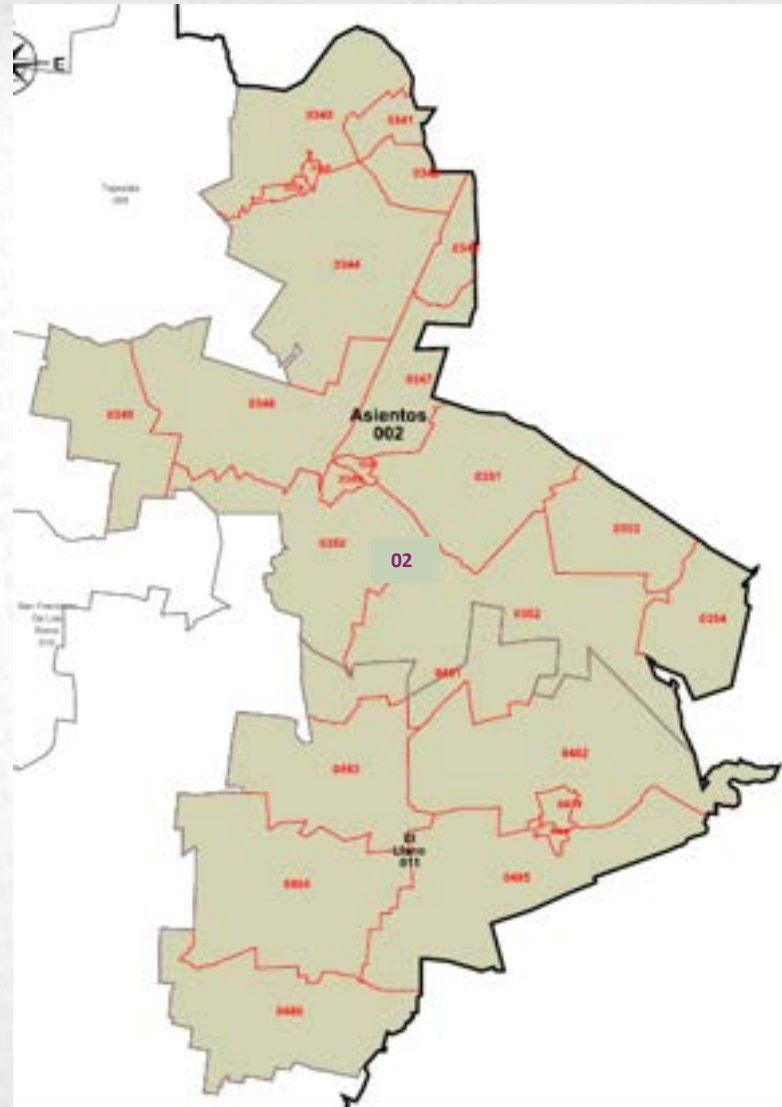

DISTRITO 2 MUNICIPIOS DE ASIENTOS Y EL LLANO

25 Secciones aprobadas	
Asientos	El Llano
338	479
339	480
340	481
341	482
342	483
343	484
344	485
345	486
346	
347	
348	
349	
350	
351	
352	
353	
354