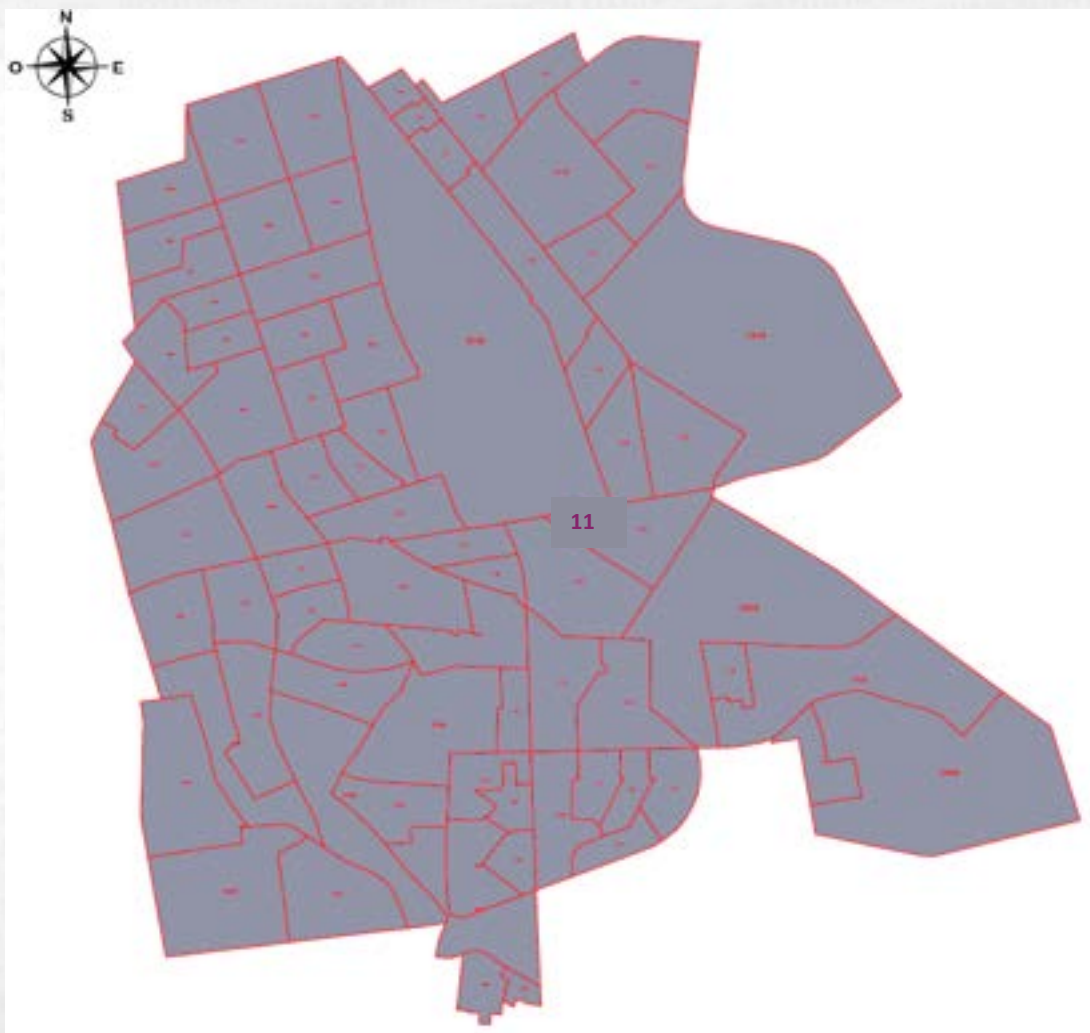

DISTRITO 11 MUNICIPIO DE AGUASCALIENTES

78 Secciones aprobadas

57	108	180
58	109	181
63	110	182
64	111	183
65	112	184
66	113	185
67	114	186
68	115	187
69	119	188
70	120	189
71	121	190
72	122	191
73	123	192
74	124	193
75	125	194
76	138	195
77	139	196
78	140	197
79	141	200
101	142	201
102	143	202
103	144	203
104	145	204
105	148	205
106	149	206
107	159	207