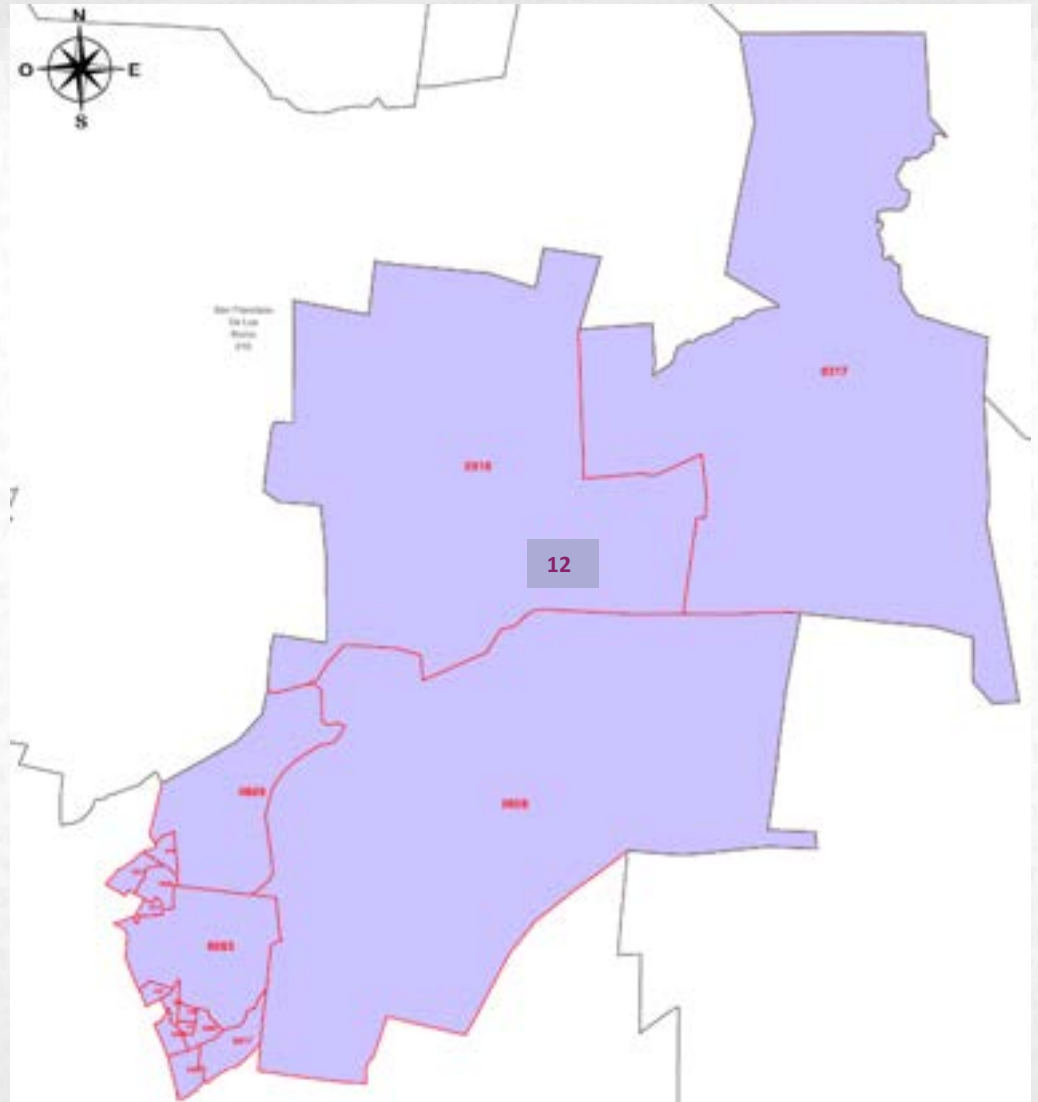

DISTRITO 12 MUNICIPIO DE AGUASCALIENTES

17 Secciones aprobadas

83
84
316
317
493
494
495
496
497
509
608
609
610
611
612
615
617