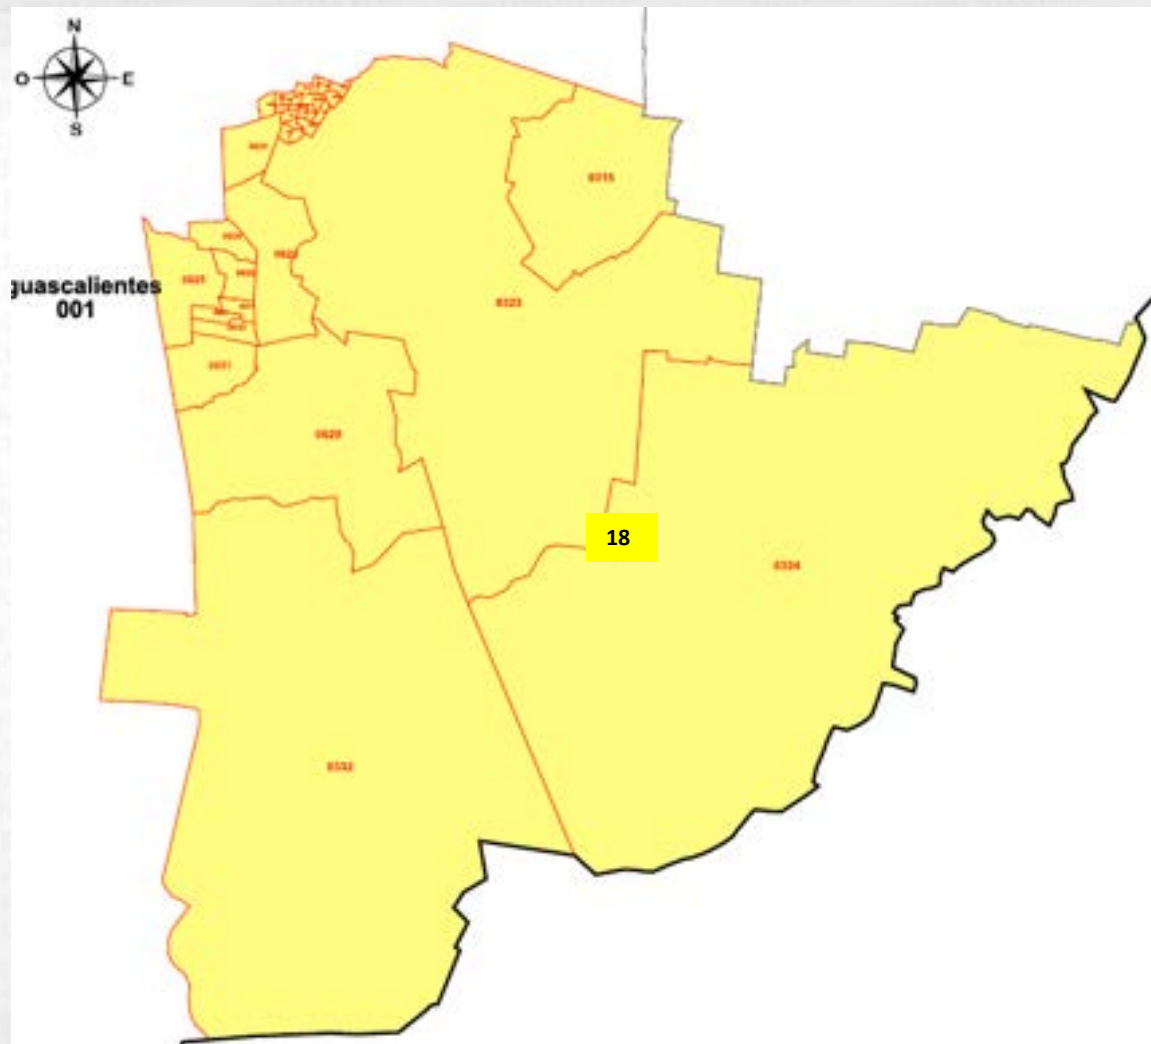

DISTRITO 18 MUNICIPIO DE AGUASCALIENTES

32 Secciones aprobadas	
315	543
323	544
324	545
332	546
531	547
532	620
533	621
534	623
535	624
536	625
537	626
538	627
539	628
540	629
541	630
542	631